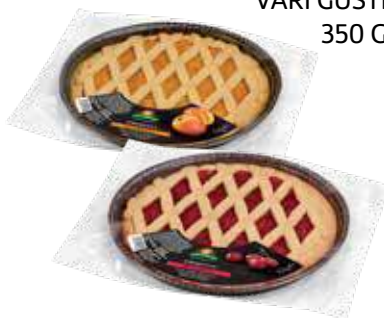

€ 3,95
17,56 € al kg

GECHELE
CROSTATA DEL CASALE
VARI GUSTI
350 G

€ 1,99
5,69 € al kg

ROBERTO
PANE HAMBURGER
GOURMET GLASSATO
300 G